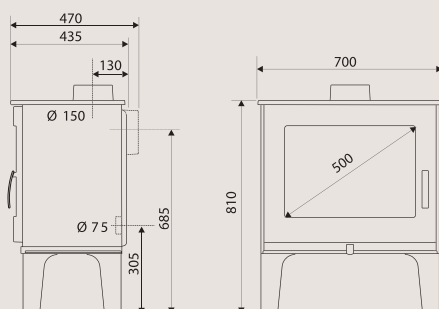

Grande vision de la flamme
Diagonale 60 cm (24 pouces)

Format XXL
Taille des bûches jusqu'à 62 cm

Raccordable à l'air extérieur

Système vitre propre

Cendrier à extraction facile

Défecteurs démontables

Puissance nominale / plage de puissance (kW)	9 / 6 à 16
Taille de bûches standard (cm)	50
Taille de bûches maxi (cm)	62
Rendement (%)	77
Double combustion (m ²)	Oui
CO (%) / particules fines (mg/Nm ³)	0,08 / 40
Flamme Verte	7 étoiles
Intérieur	Doublage fonte à l'arrière. Grille fonte amovible et vermiculite sur les côtés.
Habillage	Fonte
Raccordement des fumées	Arrière ou dessus
Diamètre de buse des fumées (mm)	150
Buse de fumées	Mâle
Raccordement à l'air extérieur	De série
Diamètre de raccordement à l'air extérieur (cm)	7,5
Distance d'installation* arrière / latérale (cm)	50 / 70
CODE EAN	376 007 541135 0
Classe énergétique	A
Dimensions (cm) L x H x P	70 x 87 x 43,5

* Distance entre le poêle et les matériaux combustibles

POÊLES EN FONTE HORIZONTALES. DE 75 À 180 M²

Photographies non contractuelles. Les photographies, schémas et textes de ce document sont les propriétés de la société SUPRA et ne peuvent être reproduits sans son autorisation écrite. SUPRA FRANCE SARL au capital de 3 007 500€ 28, rue du Général Leclerc - 67212 OBERNAI Cedex - R.C.S. SAVERNE B 441 048 576